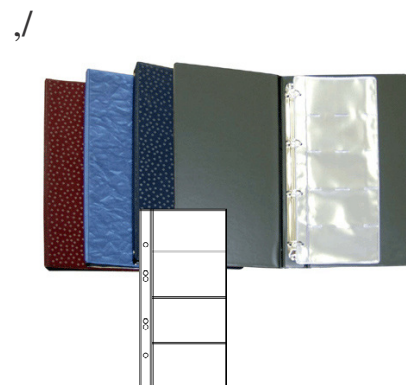

Vizitkár 4-radový, krúžková mechanika

kód	Názov	prevedenie	MJ	Cena s DPH
21610	vizitkár 4-radový	modrý	1 ks	3,50 €
21611	vizitkár 4-radový	čierny	1 ks	3,50 €
21612	vizitkár 4-radový	bordový	1 ks	3,50 €
21613	náhradné obaly	obal na 8 vizitiek	1 ks	0,20 €